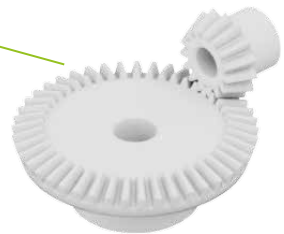

ZIMM[®]

Uw vraag is onze drijfveer

Uitgebreid assortiment

Perfecte componenten voor uw machines

Rechte tandwielen

Rechte en schuine tandwielen tot Ø 1500 mm

Kegeltandwielen

Rechte en schuine tandwielen tot Ø 1000 mm
Spiraalvertanding tot Ø 500 mm

Wormen en wormwielen

Enkel- en meergangig tot Ø 500 mm
Wormwielen tot Ø 1000 mm

Draadvarianten

Kogelomloopdraad: 16x5 - 160x80
Trapeziumdraad: 12x3 - 160x20

Verskillende materialen

Diverse staaluitvoeringen
Aluminium, brons, kunststof, roestvrij staal / INOX
Andere materialen op aanvraag

Warmtebehandeling en oppervlaktebescherming

Gloeien, temperen, harden
Verzinken, elektrolytisch vernikkelen, polijsten, vernikkelen
Andere bewerkingen op aanvraag

Innovatief productieproces

Technologie en precisie voor de strengste eisen

Vertanding

Modules: 0,3 – 12

Tandwielen, conische tandwielen, wormen, wormwielen

Slijpen

Rechte en schuine tandwielen

Wormen en kogelomloopspillen

Inwendig en uitwendig rondslijpen, vlakslijpen, centrumslippen