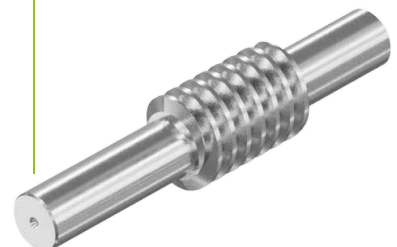

Uitgebreid assortiment

Perfecte componenten voor uw machines

Rechte tandwielen

Rechte en schuine tandwielen tot Ø 1500 mm

Kegeltandwielen

Rechte en schuine tandwielen tot Ø 1000 mm
Spiraalvertanding tot Ø 500 mm

Wormen en wormwielen

Enkel- en meergangig tot Ø 500 mm
Wormwielen tot Ø 1000 mm

Draadvarianten

Kogelomloopdraad: 16x5 - 160x80
Trapeziumdraad: 12x3 - 160x20

Verskillende materialen

Diverse staaluitvoeringen
Aluminium, brons, kunststof, roestvrij staal / INOX
Andere materialen op aanvraag

Warmtebehandeling en oppervlaktebescherming

Gloeien, temperen, harden
Verzinken, elektrolytisch vernikkelen, polijsten, vernikkelen
Andere bewerkingen op aanvraag